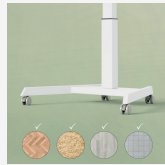

Merkmale

- Set mit 4 Rollen passend für den elektrisch höhenverstellbaren Leitz Ergo Sitz-/Steh-Schreibtisch (65340001), um einen vollständig mobilen Arbeitsplatz zu schaffen
- Einfacher und schneller Austausch der Schreibtischfüße durch die vier Lenkrollen
- Der kompakte Schreibtisch lässt sich dank der Rollen mühelos bewegen und schafft einen flexiblen Arbeitsplatz zu Hause oder im Büro
- Die 360°-Rollen ermöglichen volle Beweglichkeit und sind für alle Bodenarten geeignet (Fliesen, Laminat, Holz, Teppich)
- Die Räder sind arretierbar und sorgen für einen sicheren Stand des Schreibtisches, wenn er benutzt wird
- Jede Rolle hat einen Durchmesser von 40 mm und wird mit starken M8-Schrauben am Stehpult befestigt (vorhandene Füße müssen vor der Installation entfernt werden)
- Kompatibel mit dem elektrisch höhenverstellbaren Leitz Ergo Kleiner Sitz-/Steh-Schreibtisch (65340001), damit Sie den ganzen Tag aktiv bleiben
- Ideal für die flexible Nutzung als temporärer Arbeitsplatz im Home-Office, für Hot-Desking-Bereiche oder Besprechungsräume
- Kunststofffreie und vollständig recycelbare Verpackung
- Schaffen Sie sich ein individuelles, komfortables und gesundes Arbeitsumfeld für FEEL GOOD mit Leitz Ergo