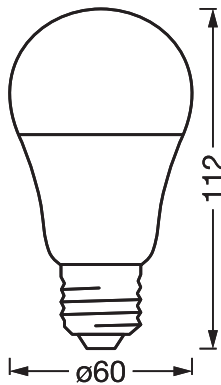

Photometrische Daten

Lichtfarbe (Bezeichnung)	Tunable White
Lichtstromerhalt am Ende der Nennlebensdauer	0.95
Standardabweichung des Farbabweichs	$\leq 6$ sdc <sub>m</sub>
Nennlichtstrom	806 lm
Lichtstrom	806 lm
Lichtausbeute	89 lm/W
Einstellbare Farbtemperatur	2700...6500 K
Farbtemperatur	2700...6500 K
Farbwiedergabeindex Ra	80
Flimmer-Messgröße (Pst LM)	1
Messgröße für Stroboskop-Effekte (SVM)	0.4

349917\_2700K\_Ni\_757.eps

Lichttechnische Daten

Ausstrahlungswinkel	200 °
Startzeit	0.5 s
Aufwärmzeit (60 %)	0.50 s

Maße & Gewicht

Produktgewicht	38,00 g
Durchmesser	60,00 mm
Maximaler Durchmesser	60 mm
Länge	112,00 mm
Breite	60.00 mm
Höhe	60.00 mm
Außenkolben [PICOS]	A60