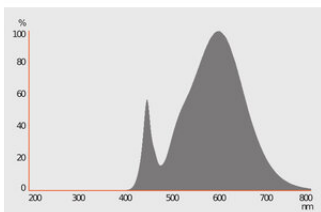

Photometrische Daten

Lichtfarbe (Bezeichnung)	Tunable White
Lichtstromerhalt am Ende der Nennlebensdauer	0.95
Standardabweichung des Farbabweichs	$\leq 6$ sdc <sub>m</sub>
Nennlichtstrom	806 lm
Lichtstrom	806 lm
Lichtausbeute	89 lm/W
Einstellbare Farbtemperatur	2700...6500 K
Farbtemperatur	2700...6500 K
Farbwiedergabeindex Ra	80
Flimmer-Messgröße (Pst LM)	1
Messgröße für Stroboskop-Effekte (SVM)	0.4

349917\_2700K\_Ni\_757.eps

Lichttechnische Daten

Ausstrahlungswinkel	200 °
Startzeit	0.5 s
Aufwärmzeit (60 %)	0.50 s

Maße & Gewicht

Produktgewicht	38,00 g
Durchmesser	60,00 mm
Maximaler Durchmesser	60 mm
Länge	112,00 mm
Breite	60.00 mm
Höhe	60.00 mm
Außenkolben [PICOS]	A60