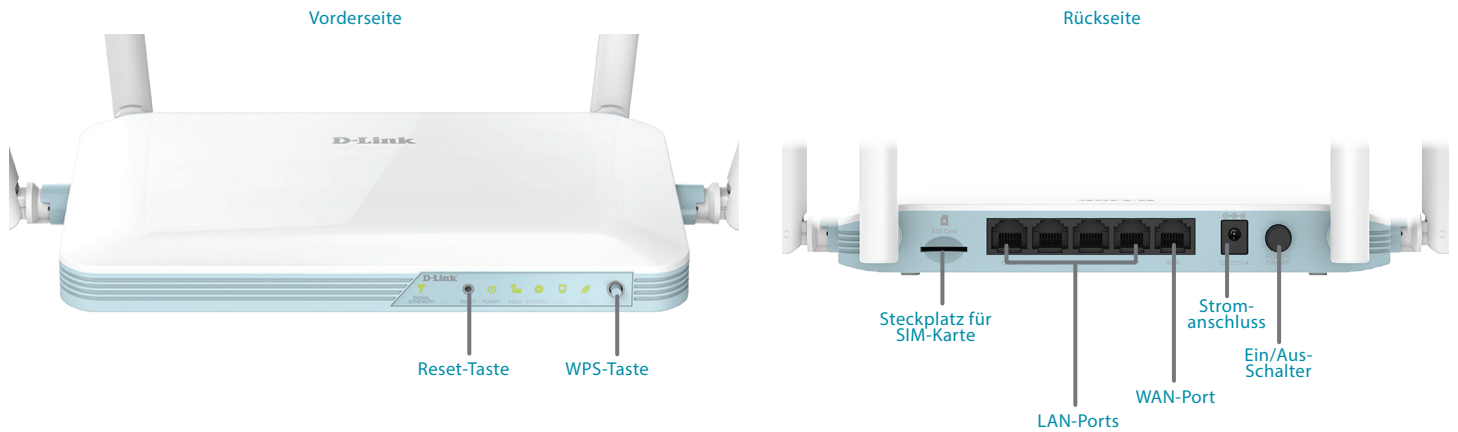

### Zuverlässigkeit

Redundante Absicherung durch duales bidirektionales WAN-Failover minimiert Unterbrechungen

### Sicherheit mit WPA3

Die neueste Verschlüsselungstechnologie schützt Ihr WLAN vor unbefugtem Zugriff

### Sprachsteuerung

Komfortable Sprachsteuerung mit Amazon Alexa und Google Assistant

Allgemein	
Geräteschnittstellen	4 x LAN-Port (10/100 Mbit/s), 1 x WAN-Port (10/100 Mbit/s), 1 x WPS-Taste, 1 x Reset-Taste, 1 x Ein/Aus-Schalter, 1 x Steckplatz für SIM-Karte, 1 x Stromanschluss
Antennentyp	Zwei externe 4G-LTE-Antennen und zwei externe WLAN-Antennen
LTE-Datenübertragungsraten <sup>1</sup>	LTE-Downlink bis zu 150 Mbit/s, LTE-Uplink bis zu 50 Mbit/s, DC-HSPA-Downlink bis zu 42 Mbit/s, DC-HSPA-Uplink bis zu 5,72 Mbit/s
WLAN-Datenraten <sup>2</sup>	2,4 GHz – bis zu 300 Mbit/s
IEEE-Standard	IEEE 802.11n/g/b, IEEE 802.3u/b, IEEE 802.11k/v
Unterstützte Frequenzen <sup>3</sup>	LTE-Frequenzbänder: Release 10 CAT4: Band 1/3/7/8/20/28/38/40/41 UMTS/HSPA/HSPA+/DC-HSPA+: Band 1/8 (900/2.100 MHz) GSM/GPRS/EDGE: 900/1.800 MHz
Funktionen	
Sicherheitsprotokoll	WPA (Wi-Fi Protected Access), WPA2, WPA3, WPS (Wi-Fi Protected Setup)
Firewall	Stateful Packet Inspection, Anti-Spoofing Checking, IP/MAC-Adressfilterung, 1 x DMZ
Software	
Geräteverwaltung	EAGLE PRO AI App (iOS und Android), Weboberfläche
Sprachassistenten	Amazon Alexa, Google Assistant
Geräteeigenschaften	
LED-Statusanzeigen	Strom, Internet, WLAN, 4G/3G, LAN, Signalstärke
Abmessungen	208 x 121,85 x 23,5 mm
Gewicht	290 g
Netzteil	12 V/1 A
Betriebstemperatur	0 bis 40 °C
Lagertemperatur	-10 bis 70 °C
Luftfeuchtigkeit im Betrieb	10 % bis 90 % (nicht kondensierend)
Luftfeuchtigkeit bei Lagerung	0 % bis 95 % (nicht kondensierend)
Zertifizierungen	CE/NCC/RCM