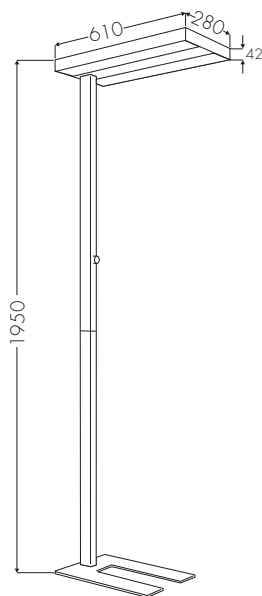

Art. Nr. 9080-1

Dimmbare LED Büro-Stehleuchte für das moderne Büro oder Arbeitszimmer. Mit dieser hochwertigen Leuchte aus Aluminium kann eine ideale Lichtsituation am Schreibtischarbeitsplatz erreicht werden. Eine vollprismatische Abdeckung sorgt für perfektes direktes Licht für den Bildschirmarbeitsplatz und durch eine zusätzlich indirekte Beleuchtung des Raumes nach oben erreicht man einen idealen doppelten Lichteffect. Die Leuchte ist stufenlos dimmbar über einen Drehschalter am Leuchtengestell. Der U-förmige, flache Leuchtenfuß aus massivem Metall ermöglicht eine unauffällige Platzierung der Leuchte direkt am Büroarbeitsplatz.

Dimmable LED Floor-Lamp for perfect lighting in the modern office or workspace. This high quality aluminium lamp creates a very special atmosphere with direct and indirect lighting. This direct light is most essential for the computer workplace with its glare-free lighting. The additional indirect light illuminates the rest of the room. The Floor-Lamp is continuously dimmable with a rotating switch. The split base fits around table legs. The reflector and stand are made of aluminium, the base is of solid metal, silver coloured.

Art. Nr.: 9080-1

Material: Aluminium 6063AL, lackiert
 Leuchtmittelart: LED
 Sockel: 230 V / 336 LEDs / 60 W
 = 30 W Oben / 30 W Unten
 Lichtstrom: 4.100 lm Oben / 2.700 lm Unten
 Beleuchtungsstärke: ca. 1.170 lux - 120 cm
 Mittlere Nennlebensdauer: 40.000 h
 Farbtemperatur: 3.700-4.250K
 Zertifikate: CE / GS
 Farbe: Silber

Art. No.: 9080-1

*material: aluminium , 6063AL, powder coated
 type of bulb: LED
 socket: 4230 V / 336 / 60 W
 = 30W up / 30W down
 luminous flux: 4.100 lm up / 2.700 lm down
 illuminance: ca.1.170 lux - 120 cm
 rated life time: 40.000 h
 colour temperature: 3.700-4.250K
 certificates: CE / GS
 colour: silver*