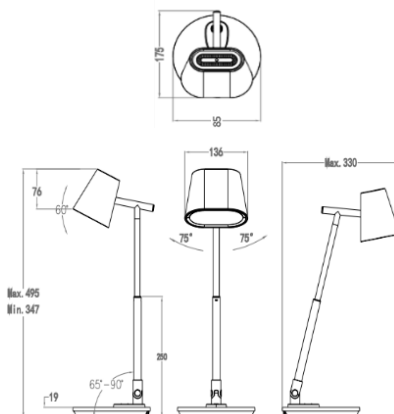

Pluspunkte

- verstell- und neigbarer Leuchtkopf
- ausziehbarer Arm : +/- 14,8 cm
- Blendschutzschild
- variierbare Farbtemperatur und Lichtintensität
- Speicherfunktion zur Aufzeichnung der zuletzt verwendeten Beleuchtungsoption

Allgemeine Merkmale

- Material : ABS + Aluminium
- Touch-Schalter am Leuchtkopf
- Farbe : schwarz, metallgrau, weiß
- Maße : H min 34,7 / H max 49,5 cm, Leuchtkopf (7,6 x 13,6 cm), Leuchtfoot (17,5 x 8,5 x 1,9 cm)
- funktioniert über Netzstrom
- Garantie : 2 Jahre
- Energieeffizienzklasse: E
- Gewicht : 0,72 kg
- ENEC : Ja / CE : Ja

ON/OFF Modus
kurzes Drücken schaltet die Lampe ein oder aus

3-Farb CCT Modus
kurzes Drücken ändert die Farbtemperatur

Modus Dim
langes Drücken für stufenweise Lichtenpassung

Ausziehbarer Arm
Einstellung der Höhe der Lampe Amplitude max. 14,8 cm